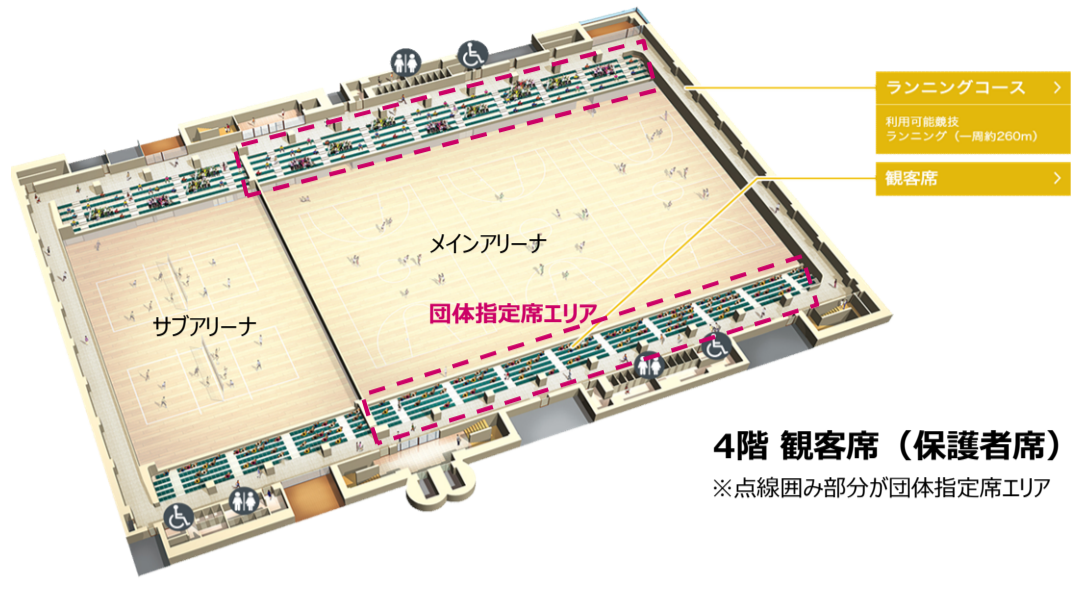

観客席（保護者席）について

- 感染対策の一環として、応援は拍手のみでお願いします。声を出しての応援はご遠慮ください。大会各賞選考に保護者のマナーを参考にするごもありますのでご注意ください
- 団体指定席エリアの観客席前3列目より後方が、各団体の指定席となります
- 団体指定席エリアの観客席前1, 2列は、観戦のための自由席とします。固定席としての利用や荷物を置いたままにして席を離れることはご遠慮ください（荷物が置いてある場合は、忘れ物として撤去します）
- 観戦は、観客席で行ってください。アリーナ出入口や階段通路での観戦は禁止します
- ゴミは、必ずお持ち帰りください

4階 観客席（保護者席）
※点線囲み部分が団体指定席エリア

各団体の入場時間について

- 本大会は、入場時と受付時の混雑を回避するため、各団体の入場に時間差を設けます。地理的要素を踏まえ、東京都、千葉県、神奈川県の子団体の順番で入場します
- 各団体の入場時間は、次とおりです
- 24日（土）低学年の部
 - 9:30/浜町キッズ、浜田山小学校、小岩ジュニアテニスサークル、西東京フロンティアキッズ、三谷小マナーキッズテニス同好会
 - 9:40/ママババtennis、緑園マナーキッズテニスクラブ、マナーキッズ小池、マナーキッズ上池台、マナーキッズ洗足池
 - 9:50/千葉市小中台キッズ、チーム稲毛、千葉市花見川区テニススポーツ少年団、野田エンジェルキッズ、GDI白幡
- 25日（日）高学年の部
 - 8:50/浜町キッズ、小岩ジュニアテニスサークル、三谷小マナーキッズテニス同好会、SYマナーキッズテニス
 - 9:00/西東京フロンティアキッズ、浜田山小学校、マナーキッズ小池、タウンテニス大泉学園
 - 9:10/ママババtennis、緑園マナーキッズテニスクラブ、千葉市小中台キッズテニス、チーム稲毛
 - 9:20/千葉市花見川区テニススポーツ少年団、野田エンジェルキッズ、野田AGK