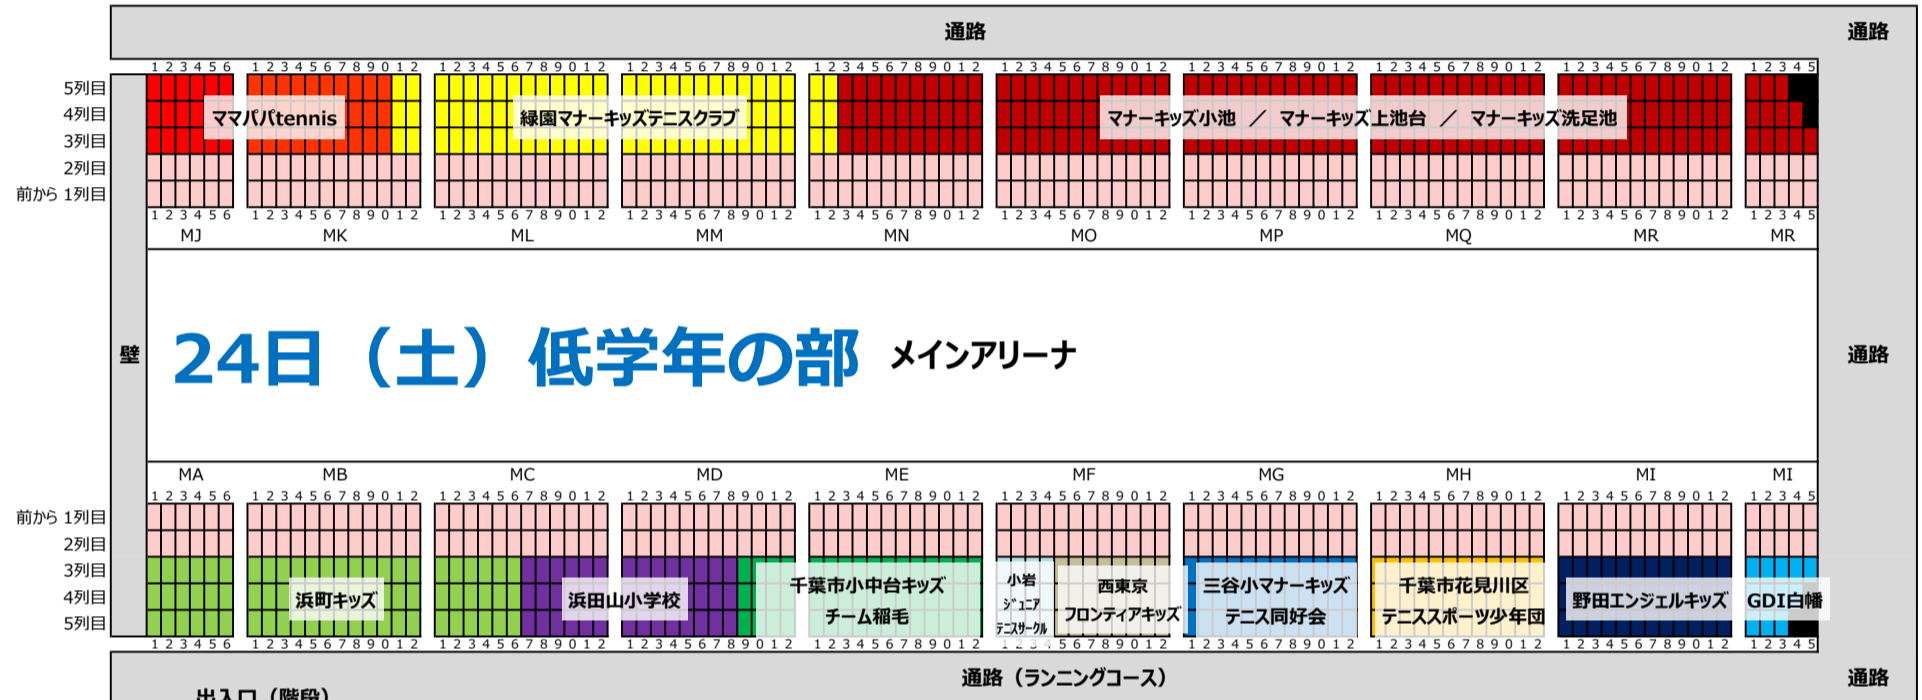

観客席（保護者席）について

- 感染対策の一環として、応援は拍手のみでお願いします。声を出しての応援はご遠慮ください。大会各賞選考に保護者のマナーを参考にするごもありますのでご注意ください
- 団体指定席エリアの観客席前3列目より後方が、各団体の指定席となります
- 団体指定席エリアの観客席前1, 2列は、観戦のための自由席とします。固定席としての利用や荷物を置いたままにして席を離れることはご遠慮ください（荷物が置いてある場合は、忘れ物として撤去します）
- 観戦は、観客席で行ってください。アリーナ出入口や階段通路での観戦は禁止します
- ゴミは、必ずお持ち帰りください

4階 観客席（保護者席）
※点線囲み部分が団体指定席エリア

各団体の入場時間について

- 本大会は、入場時と受付時の混雑を回避するため、各団体の入場に時間差を設けます。地理的要素を踏まえ、東京都、千葉県、神奈川県の子団体の順番で入場します
- 各団体の入場時間は、次とおりです
- 24日（土）低学年の部
 - 9:30/浜町キッズ、浜田山小学校、小岩ジュニアテニスサークル、西東京フロンティアキッズ、三谷小マナーキッズテニス同好会
 - 9:40/ママババtennis、緑園マナーキッズテニスクラブ、マナーキッズ小池、マナーキッズ上池台、マナーキッズ洗足池
 - 9:50/千葉市小中台キッズ、チーム稲毛、千葉市花見川区テニススポーツ少年団、野田エンジェルキッズ、GDI白幡
- 25日（日）高学年の部
 - 8:50/浜町キッズ、小岩ジュニアテニスサークル、三谷小マナーキッズテニス同好会、SYマナーキッズテニス
 - 9:00/西東京フロンティアキッズ、浜田山小学校、マナーキッズ小池、タウンテニス大泉学園
 - 9:10/ママババtennis、緑園マナーキッズテニスクラブ、千葉市小中台キッズテニス、チーム稲毛
 - 9:20/千葉市花見川区テニススポーツ少年団、野田エンジェルキッズ、野田AGK