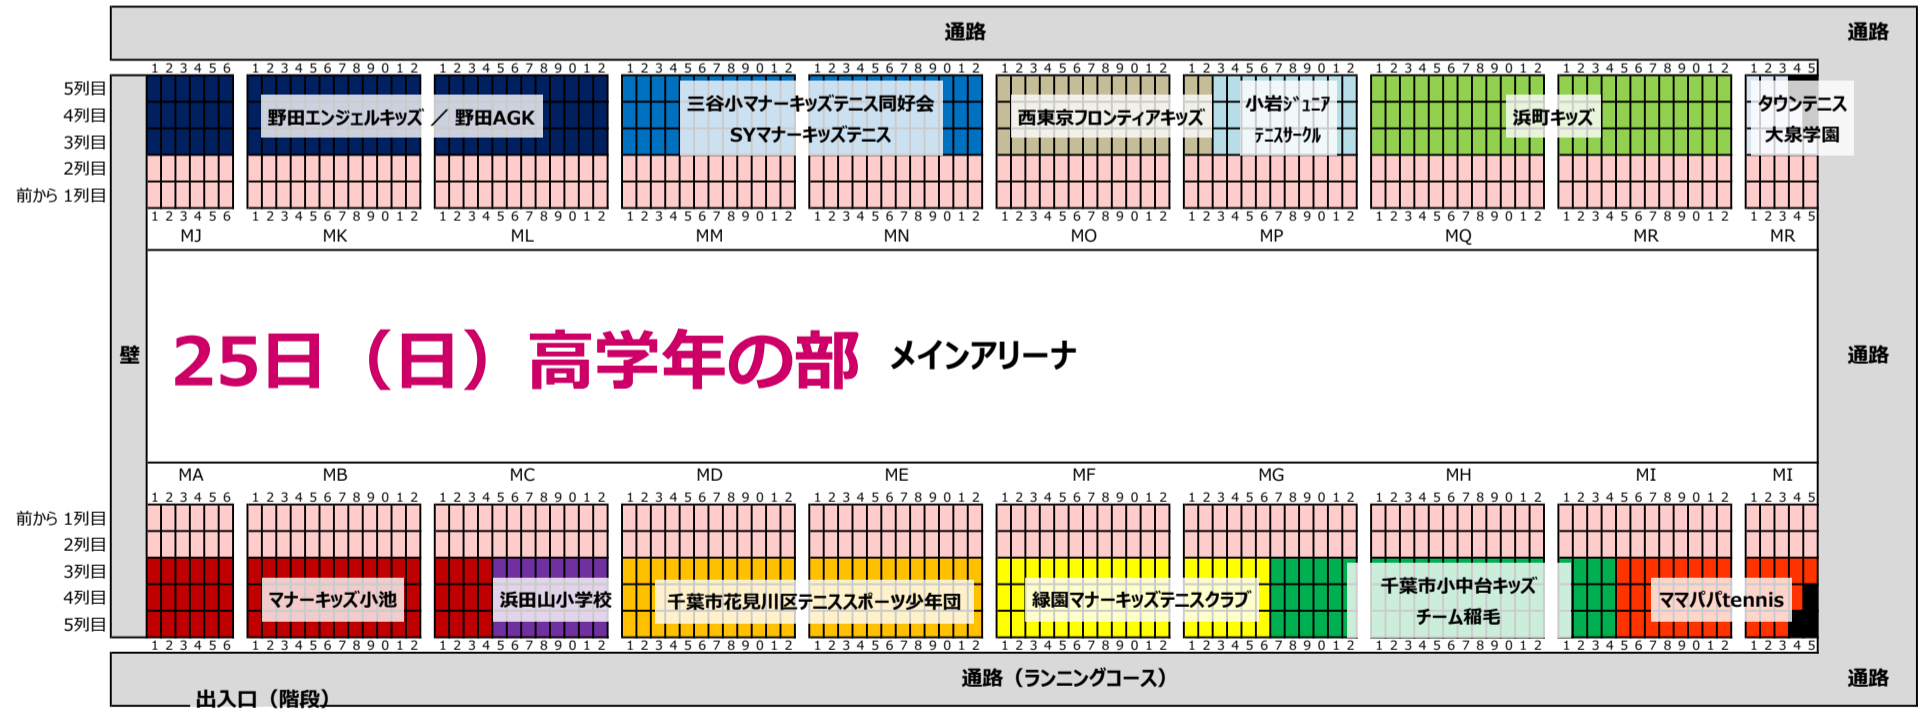

観客席（保護者席）について

- 感染対策の一環として、応援は拍手のみでお願いします。声を出しての応援はご遠慮ください。大会各賞選考に保護者のマナーを参考にするごもありますのでご注意ください
- 団体指定席エリアの観客席前3列目より後方が、各団体の指定席となります
- 団体指定席エリアの観客席前1, 2列は、観戦のための自由席とします。固定席としての利用や荷物を置いたままにして席を離れることはご遠慮ください（荷物が置いてある場合は、忘れ物として撤去します）
- 観戦は、観客席で行ってください。アリーナ出入口や階段通路での観戦は禁止します
- ゴミは、必ずお持ち帰りください

4階 観客席（保護者席）
※点線囲み部分が団体指定席エリア

各団体の入場時間について

- 本大会は、入場時と受付時の混雑を回避するため、各団体の入場に時間差を設けます。地理的要素を踏まえ、東京都、千葉県、神奈川県の子団体の順番で入場します
- 各団体の入場時間は、次とおりです
- 24日（土）低学年の部
 - 9:30/浜町キッズ、浜田山小学校、小岩ジュニアテニスサークル、西東京フロンティアキッズ、三谷小マナーキッズテニス同好会
 - 9:40/ママババtennis、緑園マナーキッズテニスクラブ、マナーキッズ小池、マナーキッズ上池台、マナーキッズ洗足池
 - 9:50/千葉市小中台キッズ、チーム稲毛、千葉市花見川区テニススポーツ少年団、野田エンジェルキッズ、GDI白幡
- 25日（日）高学年の部
 - 8:50/浜町キッズ、小岩ジュニアテニスサークル、三谷小マナーキッズテニス同好会、SYマナーキッズテニス
 - 9:00/西東京フロンティアキッズ、浜田山小学校、マナーキッズ小池、タウンテニス大泉学園
 - 9:10/ママババtennis、緑園マナーキッズテニスクラブ、千葉市小中台キッズテニス、チーム稲毛
 - 9:20/千葉市花見川区テニススポーツ少年団、野田エンジェルキッズ、野田AGK